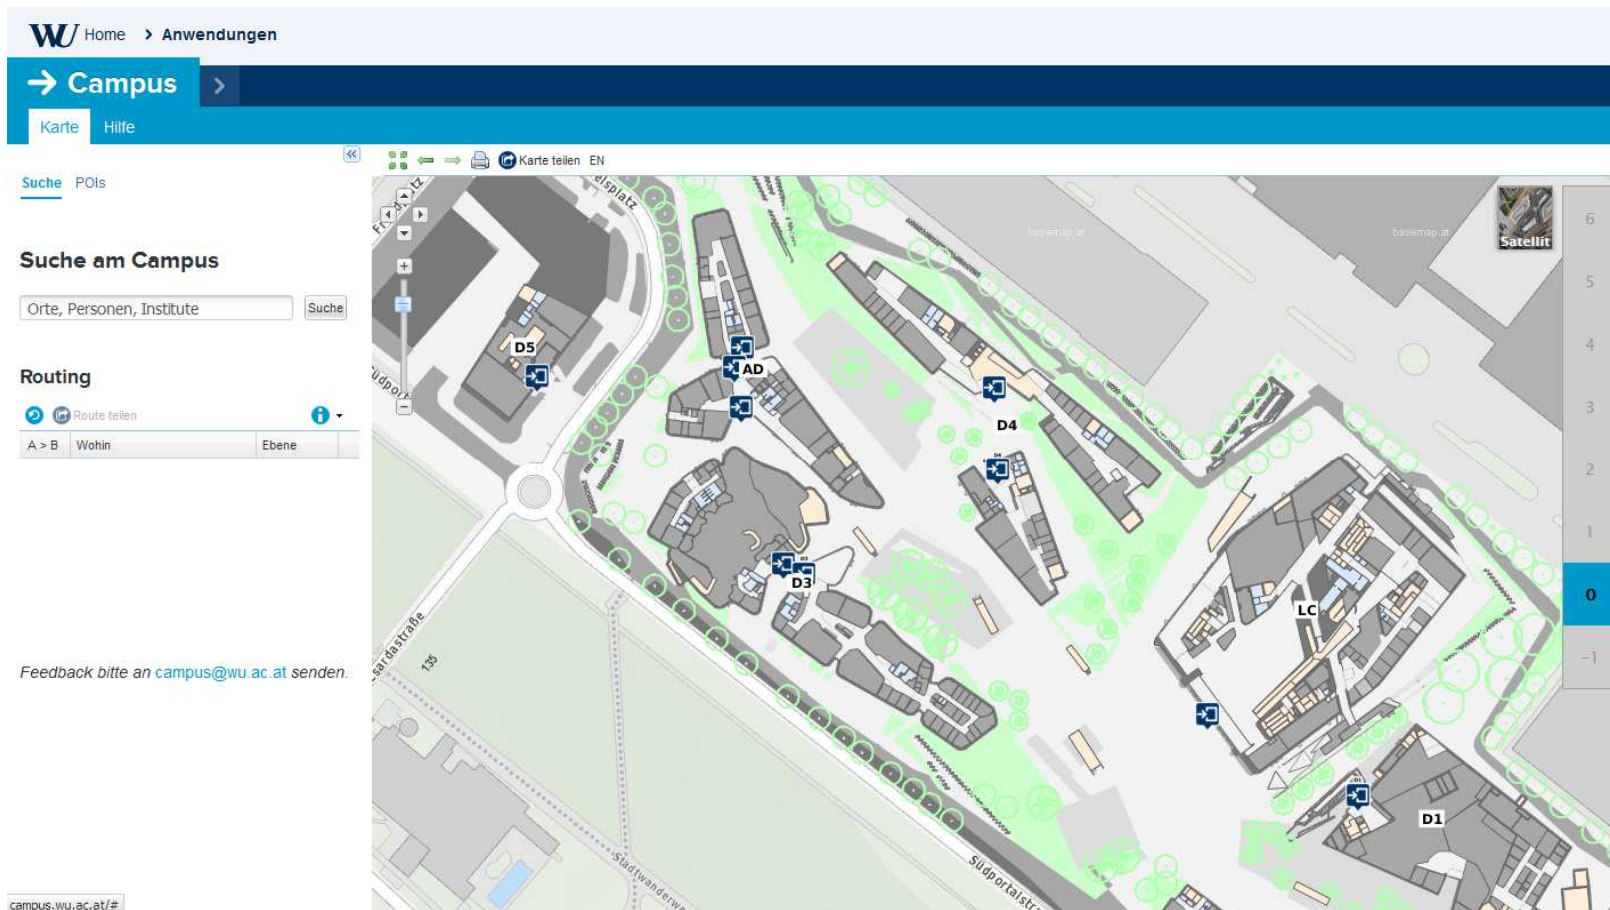

geoland.at

© geoland.at Quellen: geoland.at, basemap.at, OpenStreetMap, Österreichisches Adressregister, Stichtagsdaten vom 15.07.2015

Feedback 0 75 km

basemap.at Nutzung

StadT Wien

– Campus WU Wien

basemap.at Nutzung

StadT Wien

– bergfex.at

bergfex.at Regionen Wetter Touren Unterkünfte Angebote Videos Forum Shop Winter Mein Bergfex Suche

Wolfgangsee - Salzkammergut Karte ausblenden

Strobl am Wolfgangsee

Kartensuche

Skigebiete
Langlaufen
Unterkünfte ✓
Sommer ✓
Wandertouren
Alpintouren
Wintertouren
Biketouren
Lauftouren
Badeseen
Trofnerberg 841m