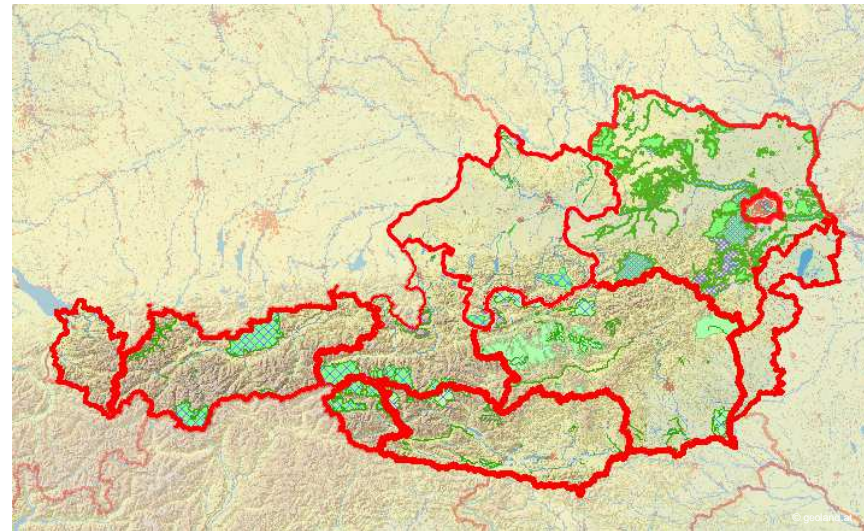

Karte (interaktiv)