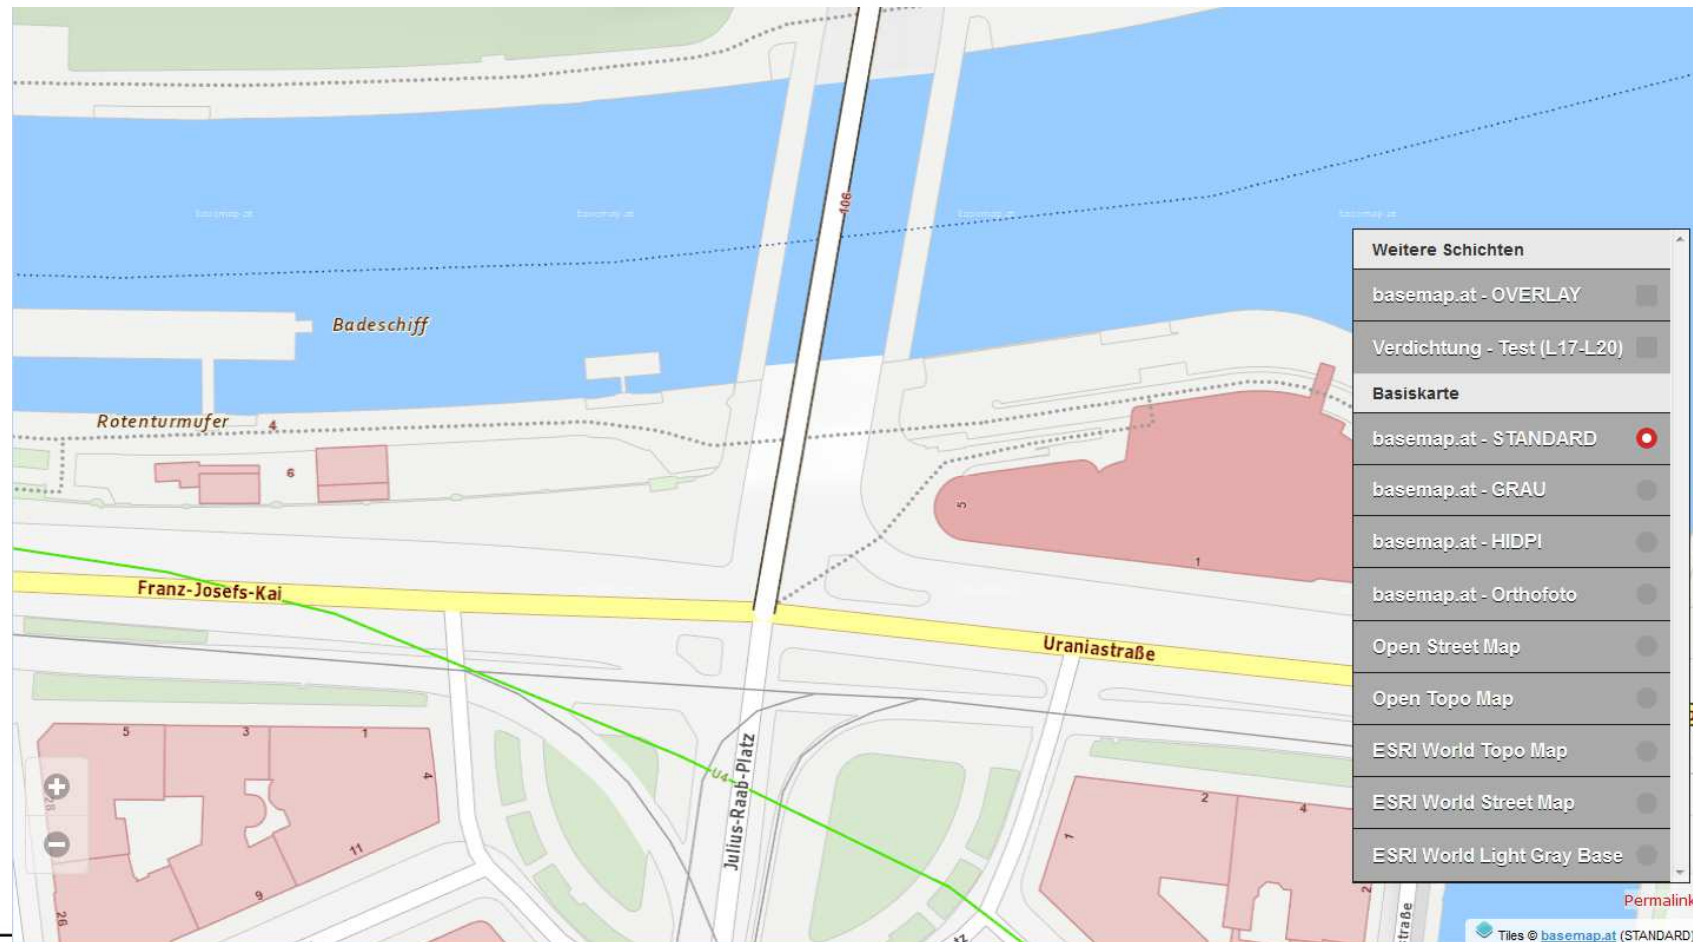

basemap.at - Weiterentwicklung

StadT Wien

Aktuell L19 (1:1000) - Wien Urania