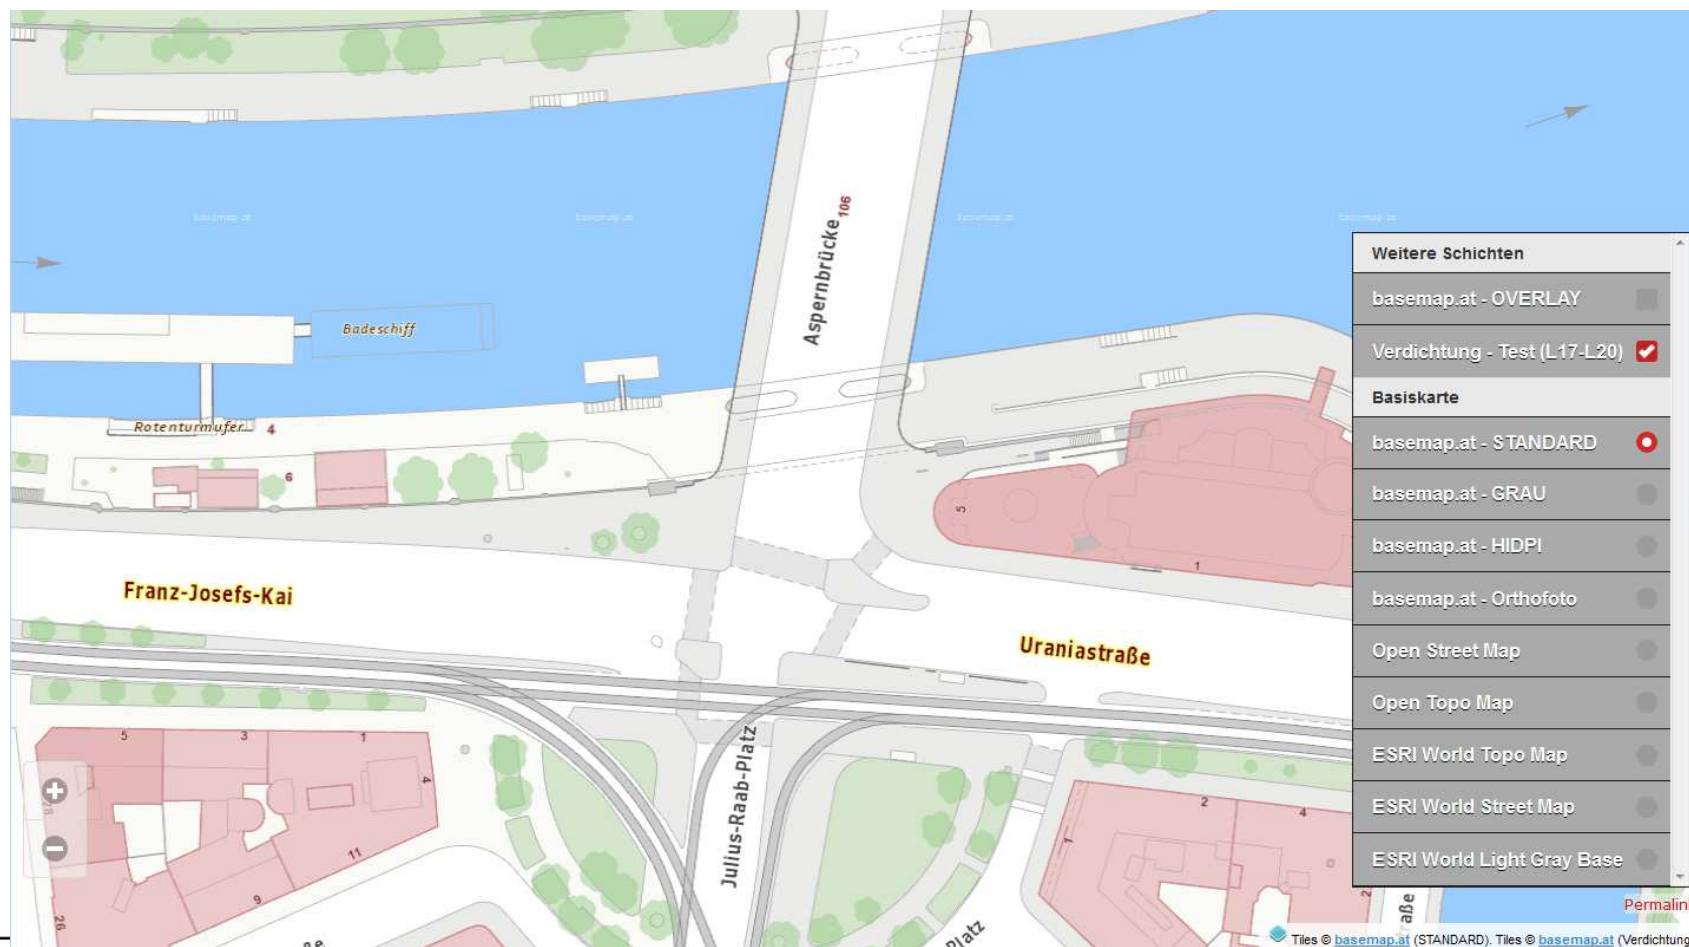

basemap.at - Weiterentwicklung

StadT Wien

Aktuell L19 (1:1000) - Wien Urania

basemap.at - Weiterentwicklung

StadT Wien

Neu L19 (1:1000) – Wien Urania

basemap.at - Weiterentwicklung

StadT Wien