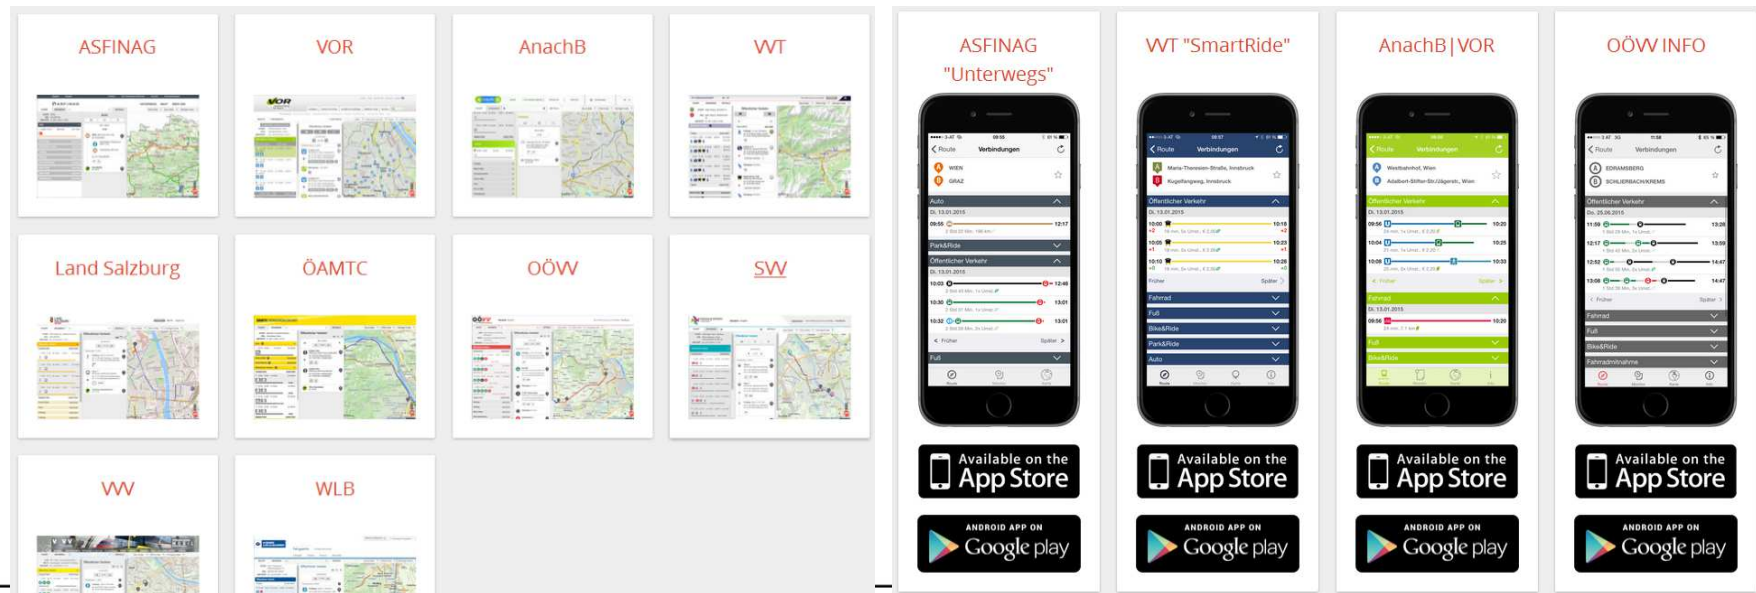

Seit
März
2015

basemap.at - Orthofoto

StadT Wien

- Auflösung: 29 cm
- Wasserzeichen mit Jahr des Bildfluges in Level 17-19

Impressionen

StadT Wien

Impressionen

Permalink

basemap.at Nutzung

- Bis zu 30 Mio. Zugriffe pro Tag
- Nutzung in Verwaltungen, Wissenschaft und Wirtschaft:
 - Verkehrsauskunft Österreich (VAO)

basemap.at Nutzung

StadT Wien

– Umweltbundesamt

basemap.at Nutzung