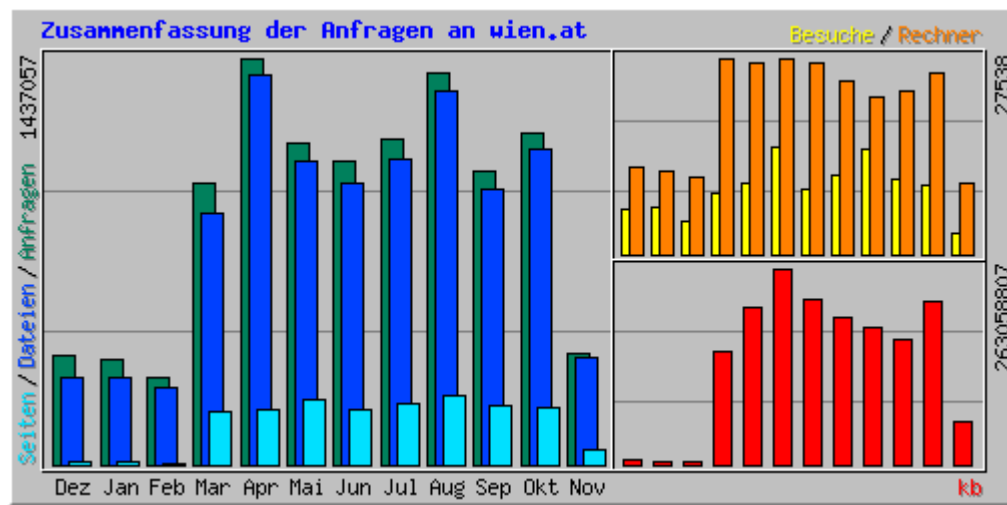

GIP.at (ab Jänner 2016 gesamt Österreich)

OGD - Beispiele

Stadt Wien

Mehrzweckkarte Stadt Wien (seit März 2015)

OGD Nutzung – Beispiel Stadt Wien

Online Zugriffe OGD WMS und WFS (Stand: 13.11.2015)

- Ca. 40.000 Downloads / Zugriffe pro Tag

Monat	Tagesdurchschnitt		
	Anfragen	Dateien	Seiten
Nov 2015	43336	41716	6227
Okt 2015	37893	35862	6519
Sep 2015	34562	32393	6871
Aug 2015	44683	42551	7810
Jul 2015	37141	34902	6854
Jun 2015	35785	33104	6378
Mai 2015	36714	34645	7379
Apr 2015	47901	45831	6508
Mar 2015	32049	28548	6009
Feb 2015	11075	9624	205
Jan 2015	11991	9896	283
Dez 2014	12537	9986	260