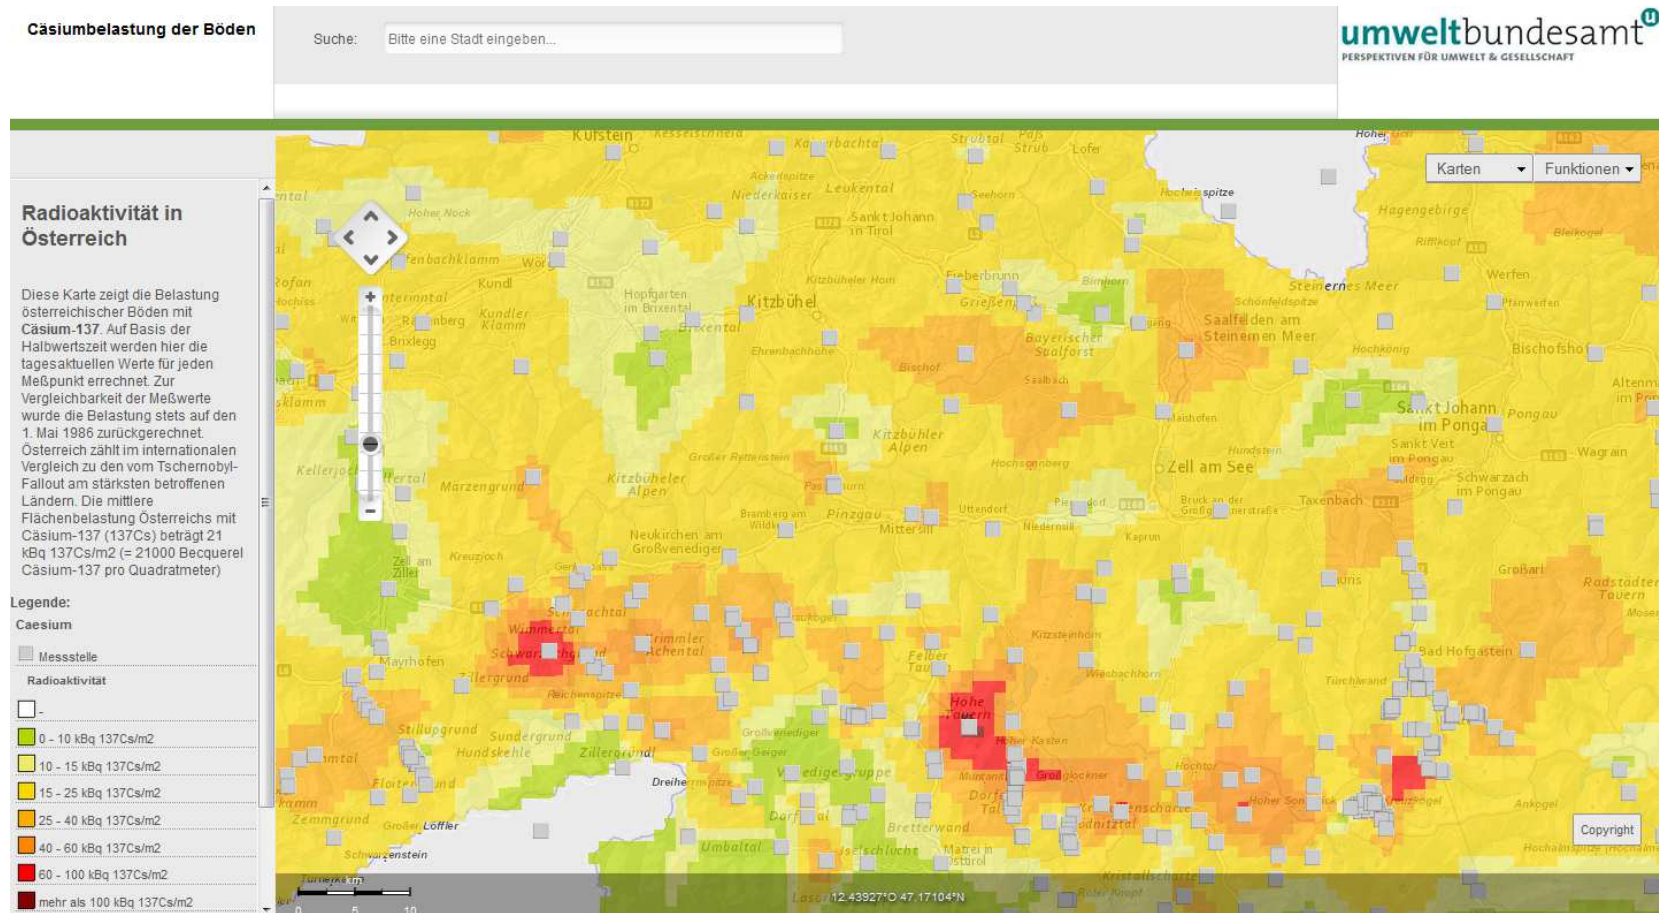

basemap.at Nutzung

- Bis zu 30 Mio. Zugriffe pro Tag
- Nutzung in Verwaltungen, Wissenschaft und Wirtschaft:
 - Verkehrsauskunft Österreich (VAO)

basemap.at Nutzung

StadT Wien

– Umweltbundesamt

basemap.at Nutzung

StadT Wien

– Statistik Austria

basemap.at Nutzung

– wien.at live App

StadT Wien

basemap.at Nutzung

– geoland.at Viewer

mit hoch performanter
Suchengine
Inkl. Adressregister
Österreich