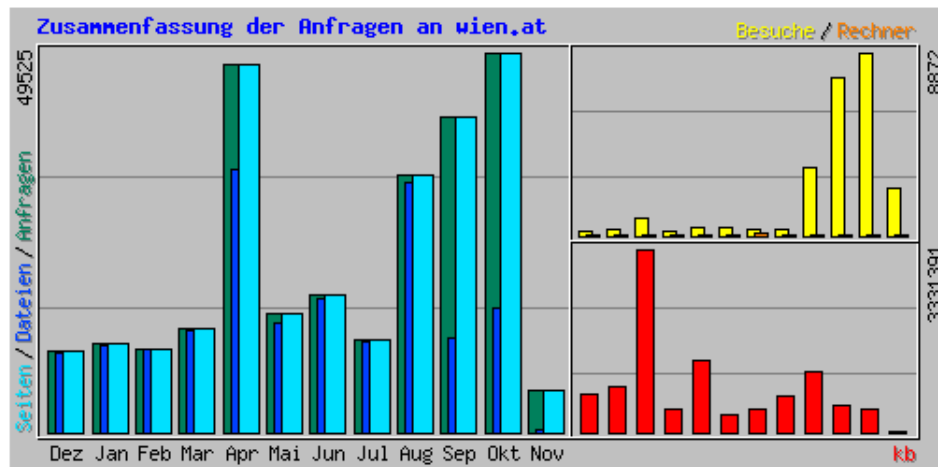

[Entdecke](#)

WFS GetFeature (SHP Beispiel)

[Entdecke](#)

INSPIRE Nutzung – Stadt Wien

Online Zugriffe INSPIRE CSW und WMS (Stand: 13.11.2015)

- Ca. 1.000 Downloads / Zugriffe pro Tag

Monat	Tagesdurchschnitt			
	Anfragen	Dateien	Seiten	Be
Nov 2015	617	51	617	
Okt 2015	1597	520	1597	
Sep 2015	1371	412	1371	
Aug 2015	1081	1051	1081	
Jul 2015	389	378	389	
Jun 2015	600	579	600	
Mai 2015	497	458	497	
Apr 2015	1600	1145	1600	
Mar 2015	437	428	437	
Feb 2015	390	383	390	
Jan 2015	370	366	370	
Dez 2014	339	335	339	