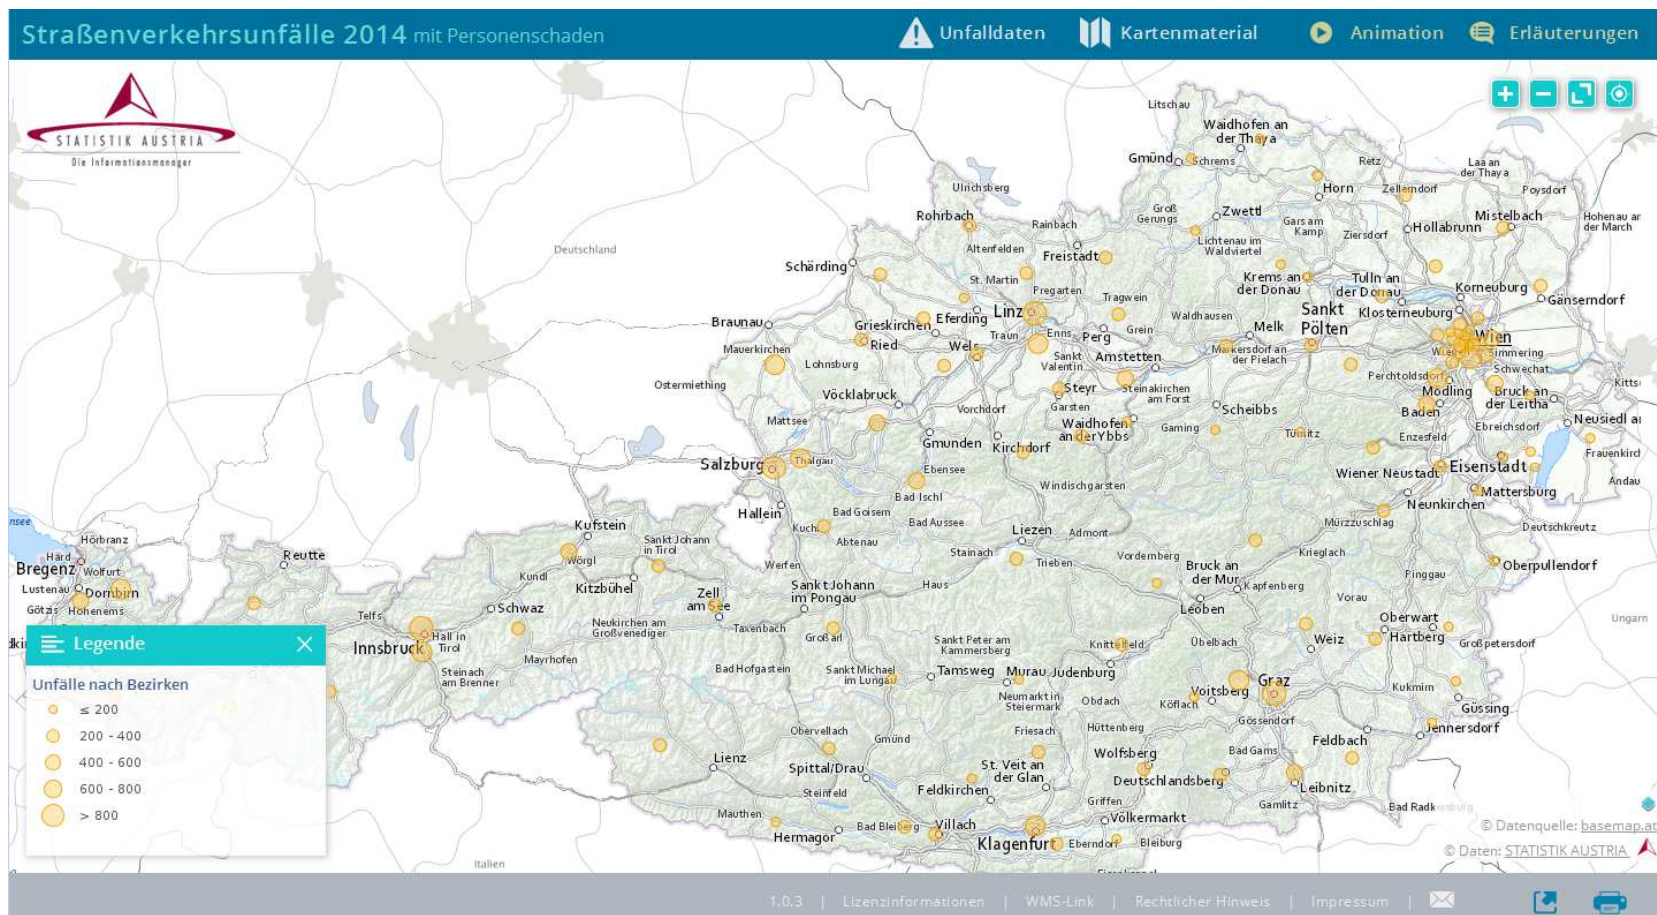

basemap.at Nutzung

- Bis zu 30 Mio. Zugriffe pro Tag
- Nutzung in Verwaltungen, Wissenschaft und Wirtschaft:
 - Verkehrsauskunft Österreich (VAO)

basemap.at Nutzung

StadT Wien

– Umweltbundesamt

basemap.at Nutzung

StadT Wien

– Statistik Austria

basemap.at Nutzung

– wien.at live App

StadT Wien

basemap.at Nutzung

– geoland.at Viewer

mit hoch performanter
Suchengine
Inkl. Adressregister
Österreich