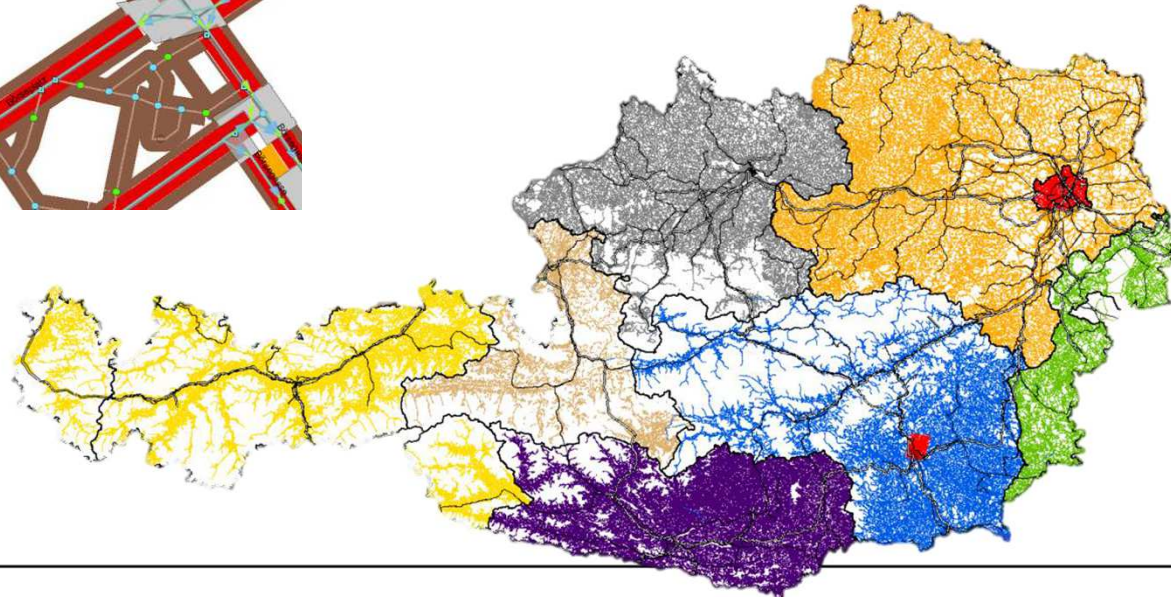

305 Einträge gefunden

Seite 1 von 31

Wahlsprenkelkarte zur Wahlergebnissen auf Gemeinde- und Sprengelzebene

Eingereicht von Jakob Weichenberger

Die Karte zeigt die Wahlergebnisse der Wahlen seit 2005 auf Sprengel-Ebene und ermöglicht mit verschiedenen Darstellungsformen die Analyse der Daten. [...]

Öffimonitor

Eingereicht von Nico Rameder

Ein Display im Metalab, das die aktuellen Fahrzeiten der Stationen in der

OGD - Beispiele

StadT+Wien

DHM Österreich – 10 Meter Auflösung

OGD - Beispiele

StadT+Wien

GIP.at (ab Jänner 2016 gesamt Österreich)

OGD - Beispiele

Stadt Wien

Mehrzweckkarte Stadt Wien (seit März 2015)

OGD Nutzung – Beispiel Stadt Wien

Online Zugriffe OGD WMS und WFS (Stand: 13.11.2015)

- Ca. 40.000 Downloads / Zugriffe pro Tag