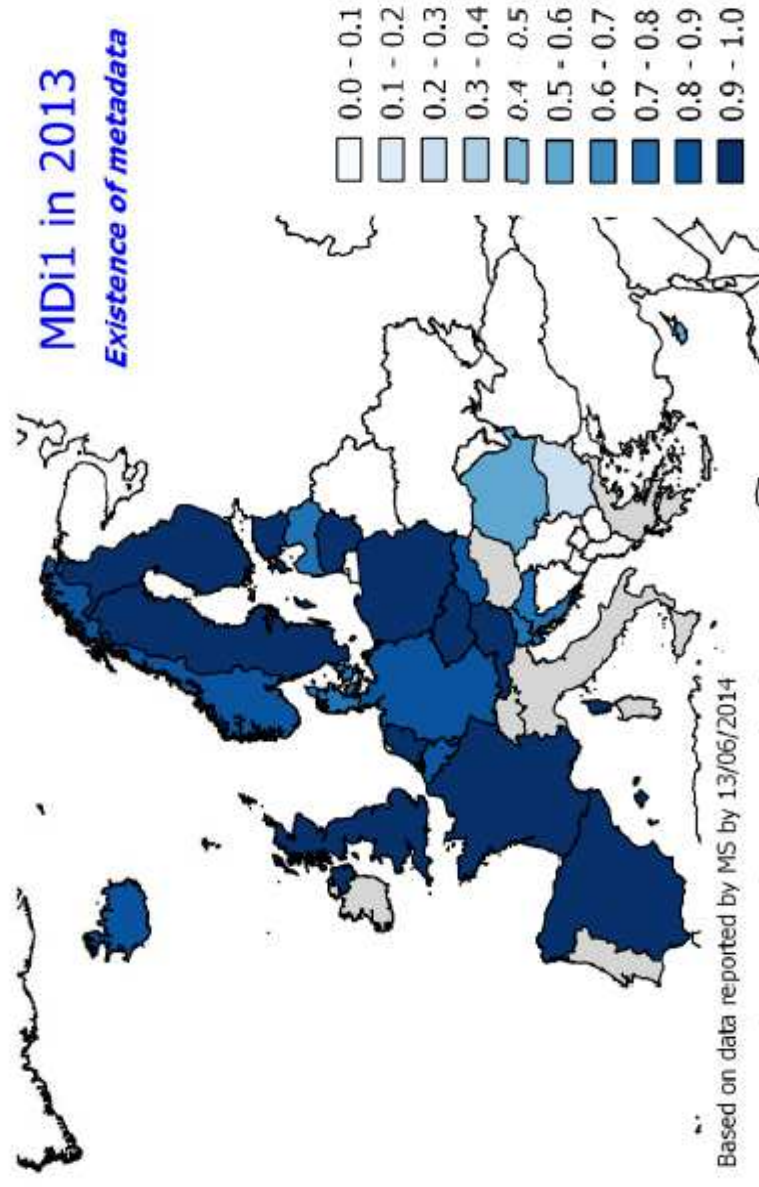

Workshop - Wien - 2014

Hotel Wimberger, 11.11.2014

Monitoring 2014 - aktueller Stand

- Anzahl Datensätze: **293** (2013) > **555** (2014) +90%
 - 302 neue Datensätze
 - (250 neu Datensätze der StatistikAustria)
 - 40 gelöschte Datensatz

- Anzahl Services: **69** (2013) > **156** (2014) +120%
 - Neue Services für Annex II & III - Daten

INSPIRE GeoPortal - aktueller Stand

- Anzahl Datensätze/-serien: **663 (556)**
- Anzahl Services: **305 (163)**
 - *Fast alle Dienste dupliziert ?*
- Qualität der Metadaten >> Durchwachsen!
 - Keine klaren, bzw. tlw. widersprüchliche Vorgaben
 - unklare, rechtlich nicht bindende, ständig veränderte Validierung
- Einrichtung der AG Metadaten

Number of spatial data sets reported

Note that a logarithmic scale is used in this chart.

Existence of metadata (data sets and services)

Conformity of metadata (data sets and services)

Accessibility of metadata through discovery services