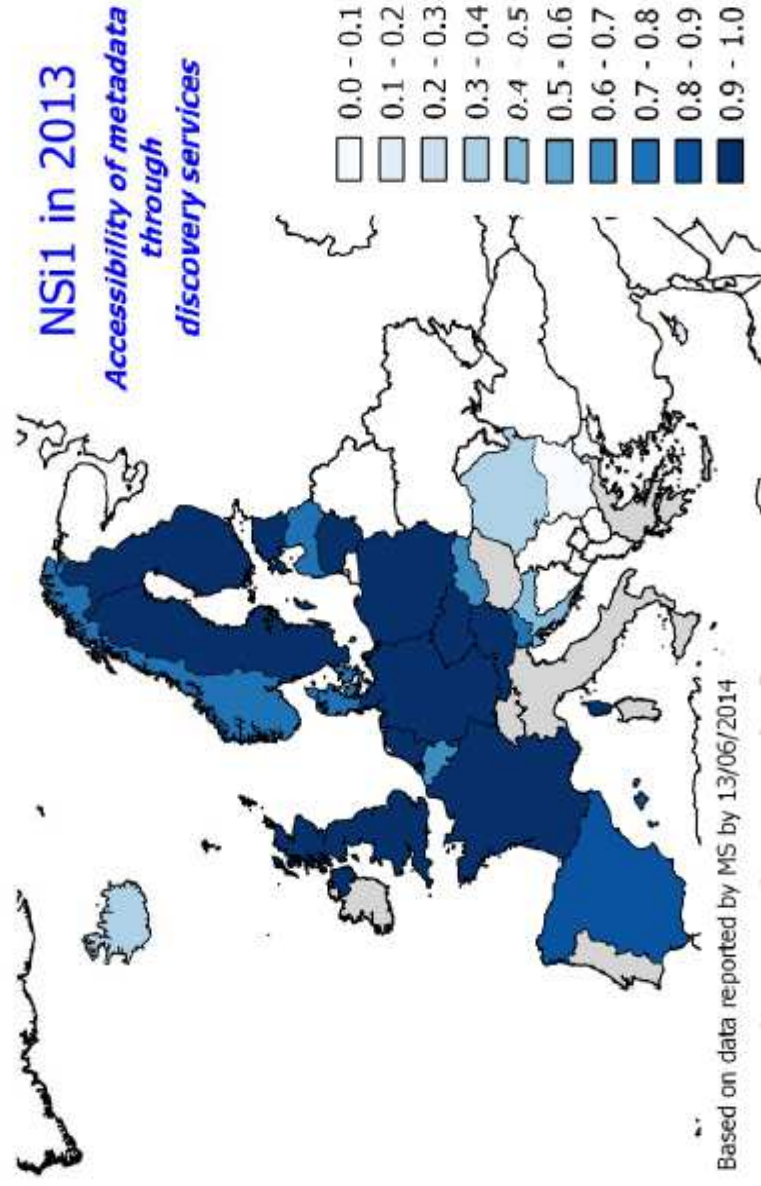

Workshop - Wien - 2014

Hotel Wimberger, 11.11.2014

Monitoring 2014 - aktueller Stand

- Anzahl Datensätze: **293** (2013) > **555** (2014) +90%
 - 302 neue Datensätze
 - (250 neu Datensätze der StatistikAustria)
 - 40 gelöschte Datensatz

- Anzahl Services: **69** (2013) > **156** (2014) +120%
 - Neue Services für Annex II & III - Daten

INSPIRE GeoPortal - aktueller Stand

- Anzahl Datensätze/-serien: **663 (556)**
- Anzahl Services: **305 (163)**
 - *Fast alle Dienste dupliziert ?*
- Qualität der Metadaten >> Durchwachsen!
 - Keine klaren, bzw. tlw. widersprüchliche Vorgaben
 - unklare, rechtlich nicht bindende, ständig veränderte Validierung
- Einrichtung der AG Metadaten

Number of spatial data sets reported

Note that a logarithmic scale is used in this chart.

Existence of metadata (data sets and services)

Conformity of metadata (data sets and services)

Accessibility of metadata through discovery services