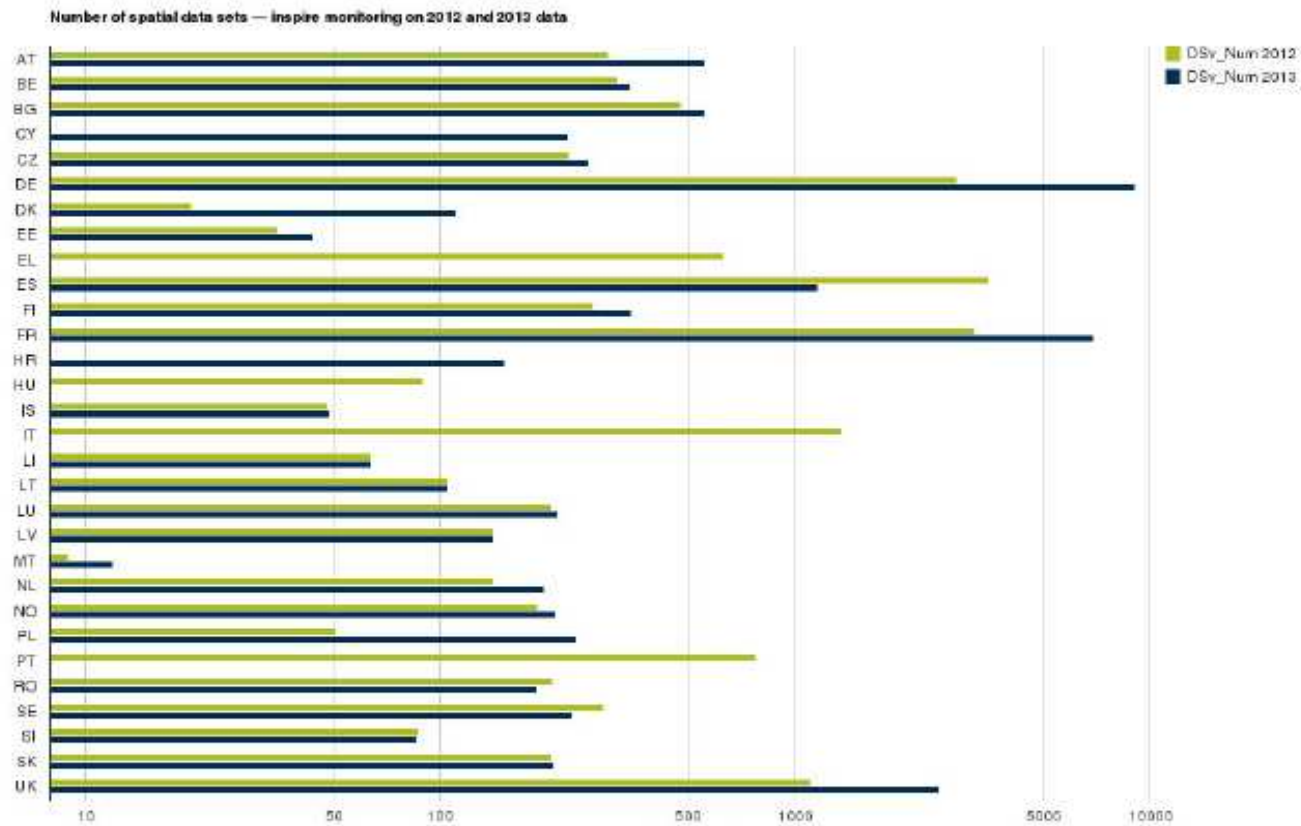

Workshop - Wien - 2014

Hotel Wimberger, 11.11.2014

Monitoring 2014 - aktueller Stand

- Anzahl Datensätze: **293** (2013) > **555** (2014) +90%
 - 302 neue Datensätze
 - (250 neu Datensätze der StatistikAustria)
 - 40 gelöschte Datensatz

- Anzahl Services: **69** (2013) > **156** (2014) +120%
 - Neue Services für Annex II & III - Daten

INSPIRE GeoPortal - aktueller Stand

- Anzahl Datensätze/-serien: **663 (556)**
- Anzahl Services: **305 (163)**
 - *Fast alle Dienste dupliziert ?*
- Qualität der Metadaten >> Durchwachsen!
 - Keine klaren, bzw. tlw. widersprüchliche Vorgaben
 - unklare, rechtlich nicht bindende, ständig veränderte Validierung
- Einrichtung der AG Metadaten

Number of spatial data sets reported

Note that a logarithmic scale is used in this chart.

Existence of metadata (data sets and services)

Conformity of metadata (data sets and services)

Accessibility of metadata through discovery services