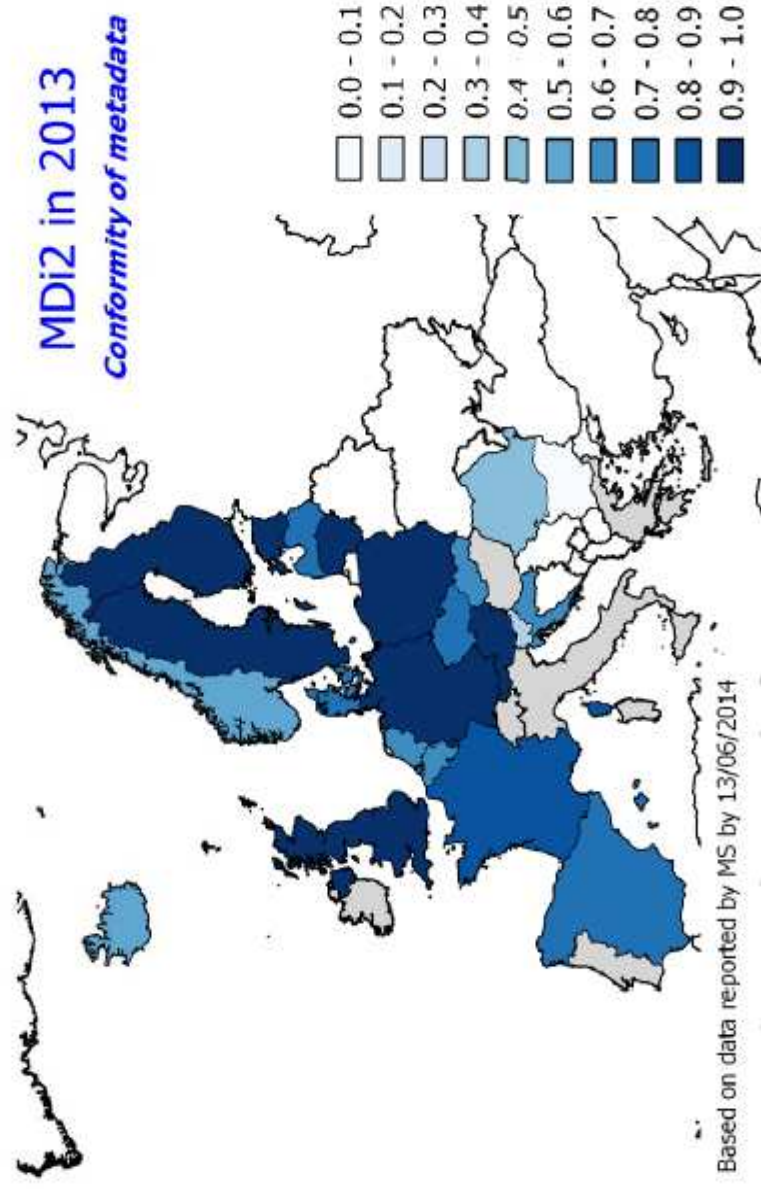

Workshop - Wien - 2014

Hotel Wimberger, 11.11.2014

Monitoring 2014 - aktueller Stand

- Anzahl Datensätze: **293** (2013) > **555** (2014) +90%
 - 302 neue Datensätze
 - (250 neu Datensätze der StatistikAustria)
 - 40 gelöschte Datensatz

- Anzahl Services: **69** (2013) > **156** (2014) +120%
 - Neue Services für Annex II & III - Daten

INSPIRE GeoPortal - aktueller Stand

- Anzahl Datensätze/-serien: **663 (556)**
- Anzahl Services: **305 (163)**
 - *Fast alle Dienste dupliziert ?*
- Qualität der Metadaten >> Durchwachsen!
 - Keine klaren, bzw. tlw. widersprüchliche Vorgaben
 - unklare, rechtlich nicht bindende, ständig veränderte Validierung
- Einrichtung der AG Metadaten

Number of spatial data sets reported

Note that a logarithmic scale is used in this chart.

Existence of metadata (data sets and services)

Conformity of metadata (data sets and services)

Accessibility of metadata through discovery services